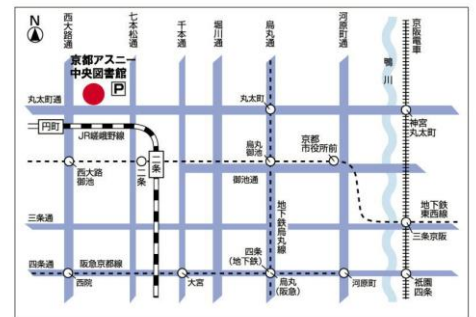

2019年1月9日(水) 午後6時30分開演

(午後6時開場/8時15分終演予定)

**京都アスニー ホール
入場無料!**

〒604-8401 京都市中京区聚楽廻松下町9の2
TEL (075) 802-3141

JR・近鉄 京都駅から	市バス206/約22分→千本丸太町下車 西へ徒歩400m JRバス/約20分→丸太町七本松下車
JR・地下鉄 二条駅から	市バス15-52/約5分→丸太町七本松下車 京都バス61・62・63・65/約5分→丸太町七本松下車 JRバス/約5分→丸太町七本松下車
阪急 大宮駅から	市バス52/約9分→丸太町七本松下車 市バス6・46・55・201・206/約8分→千本丸太町下車 西へ徒歩400m JRバス/約10分→丸太町七本松下車
阪急 西院駅から	市バス202/約10分→丸太町七本松下車
地下鉄 丸太町駅から	市バス93・202・204/約10分→丸太町七本松下車
京阪 三象駅から	市バス15/約20分→丸太町七本松下車 京都バス61・62・63・65/約20分→丸太町七本松下車
JR 円町駅から	市バス15-93・202・204/約3分→丸太町七本松下車 京都バス61・62・63・65/約3分→丸太町七本松下車 JRバス/約3分→丸太町七本松下車